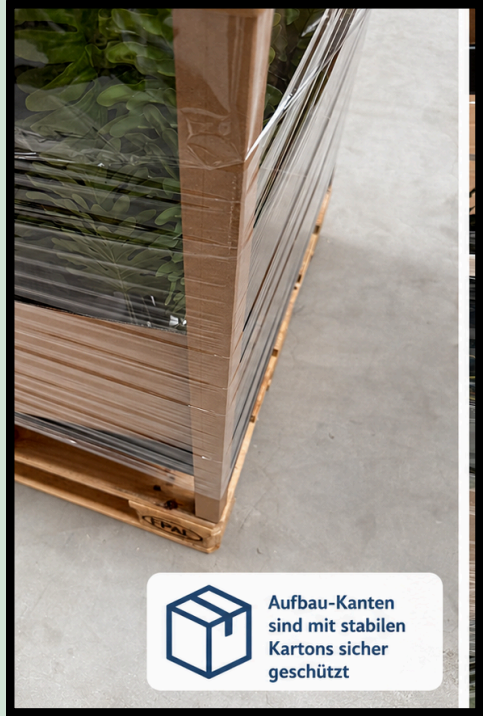

GREEN LINE  
by GASPER

GREEN LINE

by GASPER

Aufbauten  
transportsicher  
befestigt

Aufbau-Kanten  
sind mit stabilen  
Kartons sicher  
geschützt

Stabilisiert durch  
Zugriemenband

GREEN LINE  
by GASPER

GREEN LINE