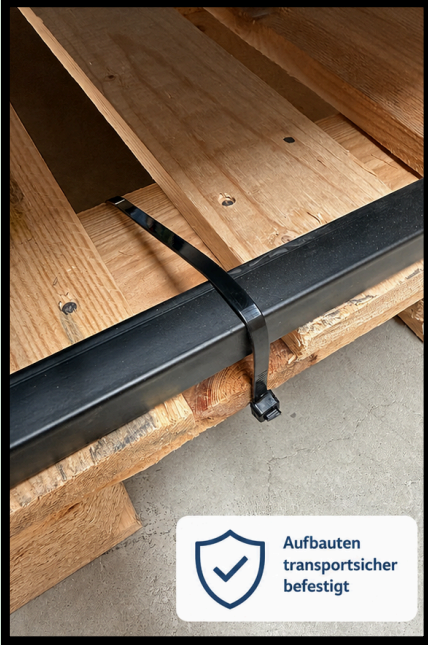

GREEN LINE  
by GASPER

GREEN LINE

by GASPER

Aufbauten  
transportsicher  
befestigt

Aufbau-Kanten  
sind mit stabilen  
Kartons sicher  
geschützt

Stabilisiert durch  
Zugriemenband

GREEN LINE  
by GASPER

GREEN LINE